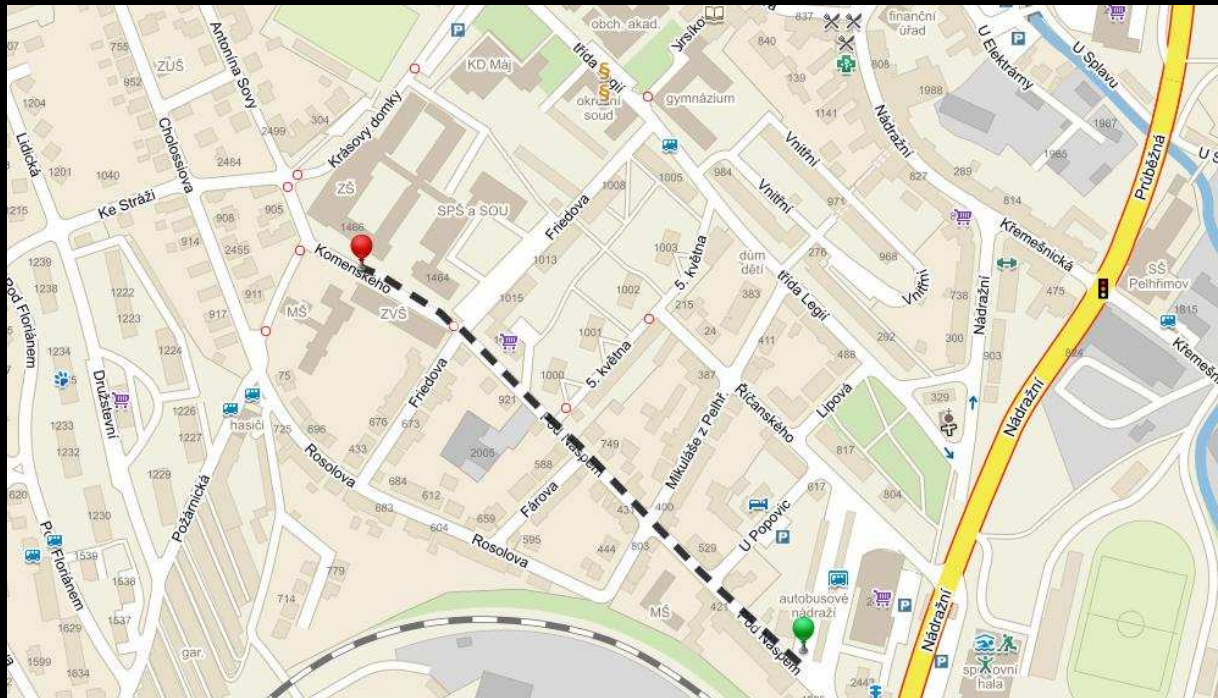

## DOPRAVA

Z AUTOBUSOVÉHO NÁDRAŽÍ PĚŠKY 5 MINUT. ZA BUDOVOU ICOM ZAHNOUT VPRAVO PO ULICI POD NÁSPEM A POKRAČOVAT STÁLE ROVNĚ – AŽ VPRAVO UVIDÍTE BUDOVU ŠKOLY.

Z VLAKOVÉHO NÁDRAŽÍ SE VYDÁTE VLEVO PO ULICI NÁDRAŽNÍ, NA SEMAFORECH ZAHNETE VLEVO DO ULICE POD NÁSPEM

PARKOVÁNÍ Z DRUHÉ STRANY ŠKOLY – U KULTURNÍHO DOMU MÁJ. PŘÍJEZD PO ULICI TŘÍDA LEGIÍ.

PŘÍSTUP K TĚLOCVIČNĚ – KOVOVÁ VRATA V MÍSTĚ ŠIPKY